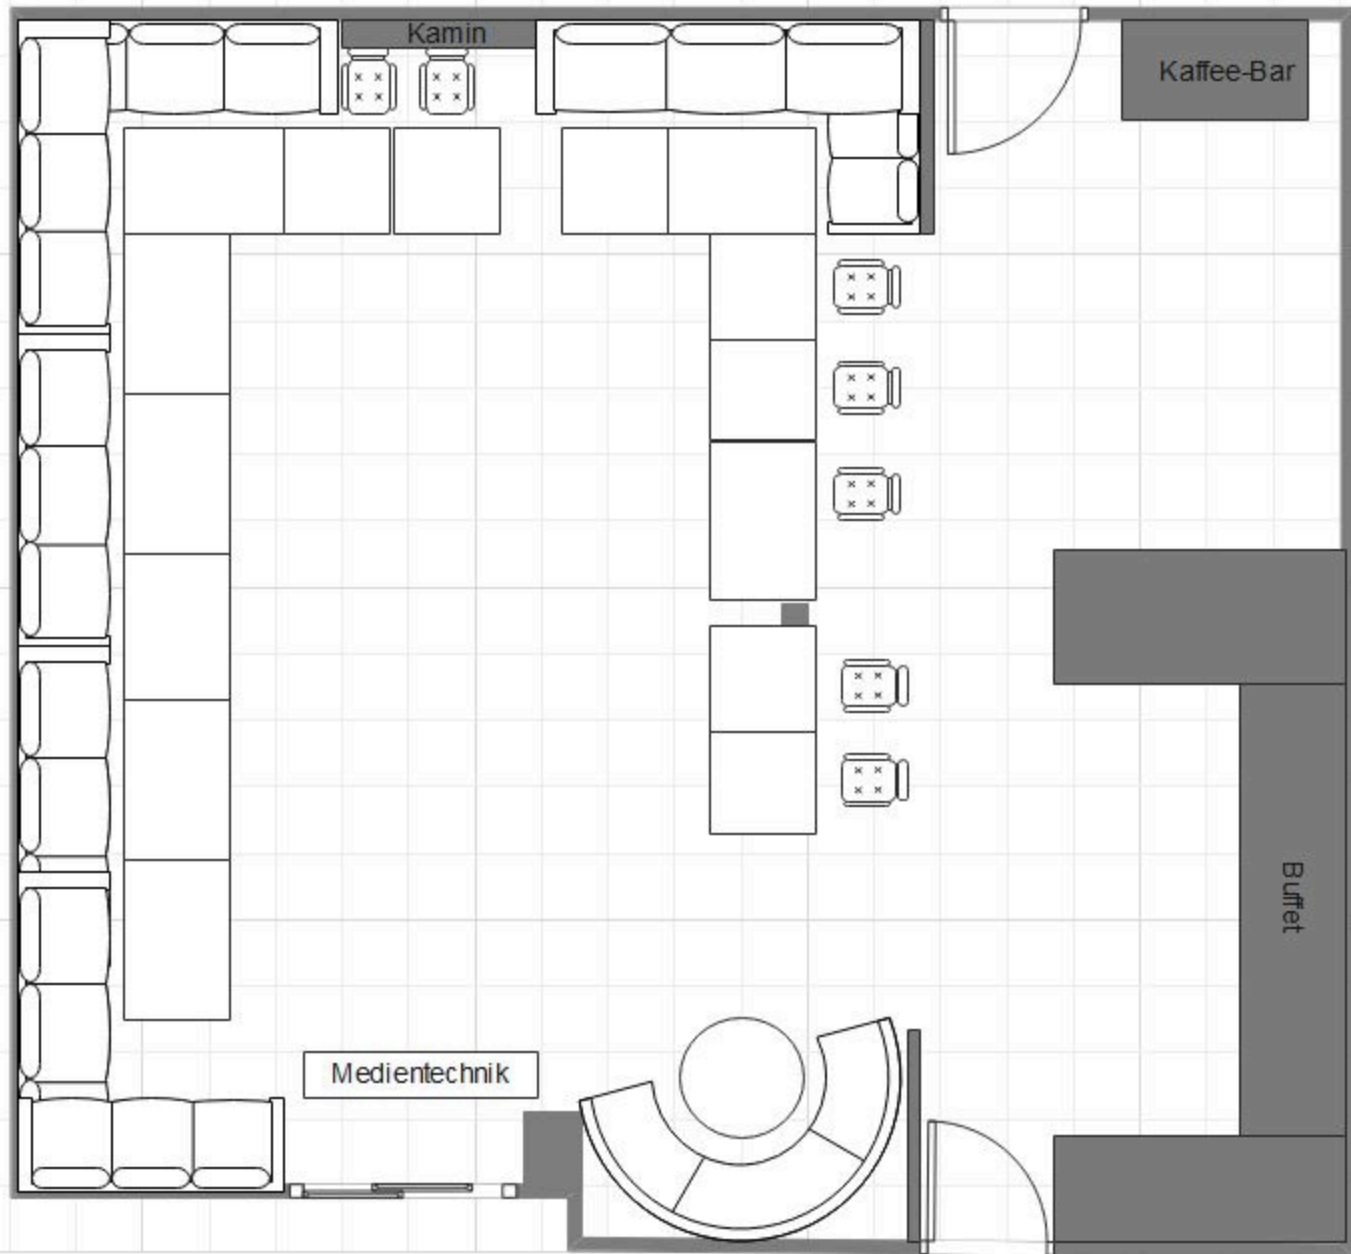

Hirschstube
Tagung A
Parlamentarisch
20-30 Sitzplätze

Hirschstube
Tagung B
U-Form
20-24 Sitzplätze